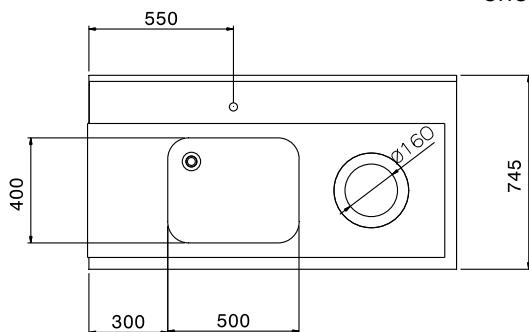

Položka č.

Pro průchozí myčky nádobí. Konstrukce z nerez oceli AISI304, zadní protiošňikový límec 250 mm. Dvě výškově stavitelné čtvercové nohy 40x40mm. Předmývací dřez 500x400x250mm vč. přepadové trubky. Otvor na odpad s gumovou obrubou. Směr posunu koše: zprava doleva.

Konstrukce

- Nerezové, výškově stavitelné nohy 50mm zajišťují, že voda ze stolu se vrací zpět do myčky.
- Vč. otvoru na odpad.
- Vč. zadního protiošňikového límce.
- Zvýšené okraje stran zamezují stékání vody, náhodnému pádu/shození nádobí ze stolu a usnadňují čištění.
- Hladké leštěné povrchy usnadňující čištění.
- Nerezové nohy z AISI 304 ze čtvercových profilů 40x40mm.
- 700x500x300mm dřez jako extra příslušenství.
- Všechny komponenty a panely vyrobeny z vysoce kvalitní ušlechtilé nerez oceli AISI 304
- Standardně se stoly na jedné straně upevňují na myčku a na druhé straně jsou opatřeny výškově stavitelnými nohami.

Extra příslušenství

- Spodní nerezová police ke stolu PNC 865353
k myčce, 1400mm.
- Sada pro uchycení 2 PNC 865386
čtvercových nohou do podlahy.
- Plastový sifon, 2" k mycímu stolu. PNC 895313

SCHVÁLENO: _____

Zepředu

Boční

Shora

Hlavní informace

Vnější rozměry, Šířka 865310 (BHHPTBH14R)	1400 mm
Vnější rozměry, Hloubka	745 mm
Vnější rozměry, Výška	1170 mm
Netto váha:	12 kg
Zadní límec, výška	300 mm
Rozměry dřezu	500x400x300h
b]Směr posunu koše:	zprava doleva