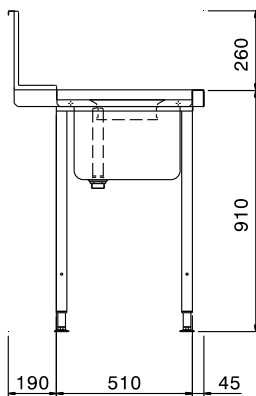

**865310 (BHHPTBH14R)**

Nerezový předmývací stůl s dřezem 500x400x250mm a otvorem na odpad, zadní límec 250mm, k průchozím myčkám, vč. přepadové trubky, posun zprava doleva, 1400mm.

Zkrácená specifikace

Položka č.

Pro průchozí myčky nádobí. Konstrukce z nerez oceli AISI304, zadní protiošňikový límec 250 mm. Dvě výškově stavitelné čtvercové nohy 40x40mm. Předmývací dřez 500x400x250mm vč. přepadové trubky. Otvor na odpad s gumovou obrubou. Směr posunu koše: zprava doleva.

Extra příslušenství

- Spodní nerezová police ke stolu PNC 865353
k myčce, 1400mm.
- Sada pro uchycení 2 PNC 865386
čtvercových nohou do podlahy.
- Plastový sifon, 2" k mycímu stolu. PNC 895313

SCHVÁLENO: _____

Zepředu

Boční

Shora

Hlavní informace

Vnější rozměry, Šířka 865310 (BHHPTBH14R)	1400 mm
Vnější rozměry, Hloubka	745 mm
Vnější rozměry, Výška	1170 mm
Netto váha:	12 kg
Zadní límec, výška	300 mm
Rozměry dřezu	500x400x300h
b]Směr posunu koše:	zprava doleva