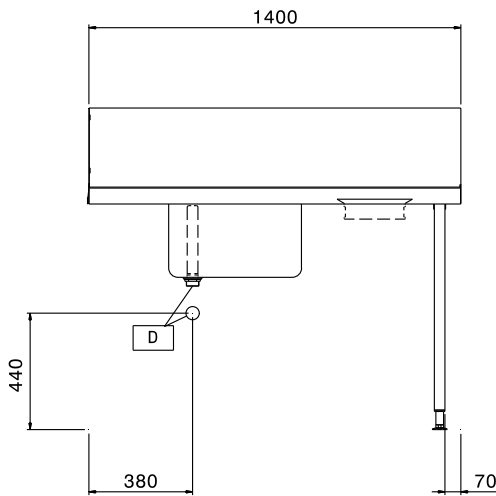

**865310 (BHHPTBH14R)**

Nerezový předmývací stůl s dřezem 500x400x250mm a otvorem na odpad, zadní límec 250mm, k průchozím myčkám, vč. přepadové trubky, posun zprava doleva, 1400mm.

Zkrácená specifikace

Položka č.

Pro průchozí myčky nádobí. Konstrukce z nerez oceli AISI304, zadní protiošňikový límec 250 mm. Dvě výškově stavitelné čtvercové nohy 40x40mm. Předmývací dřez 500x400x250mm vč. přepadové trubky. Otvor na odpad s gumovou obrubou. Směr posunu koše: zprava doleva.

Konstrukce

- Nerezové, výškově stavitelné nohy 50mm zajišťují, že voda ze stolu se vrací zpět do myčky.
- Vč. otvoru na odpad.
- Vč. zadního protiošňikového límce.
- Zvýšené okraje stran zamezují stékání vody, náhodnému pádu/shození nádobí ze stolu a usnadňují čištění.
- Hladké leštěné povrchy usnadňující čištění.
- Nerezové nohy z AISI 304 ze čtvercových profilů 40x40mm.
- 700x500x300mm dřez jako extra příslušenství.
- Všechny komponenty a panely vyrobeny z vysoce kvalitní ušlechtilé nerez oceli AISI 304
- Standardně se stoly na jedné straně upevňují na myčku a na druhé straně jsou opatřeny výškově stavitelnými nohami.

Zepředu

Boční

Shora

Hlavní informace

Vnější rozměry, Šířka 865310 (BHHPTBH14R)	1400 mm
Vnější rozměry, Hloubka	745 mm
Vnější rozměry, Výška	1170 mm
Netto váha:	12 kg
Zadní límec, výška	300 mm
Rozměry dřezu	500x400x300h
b]Směr posunu koše:	zprava doleva